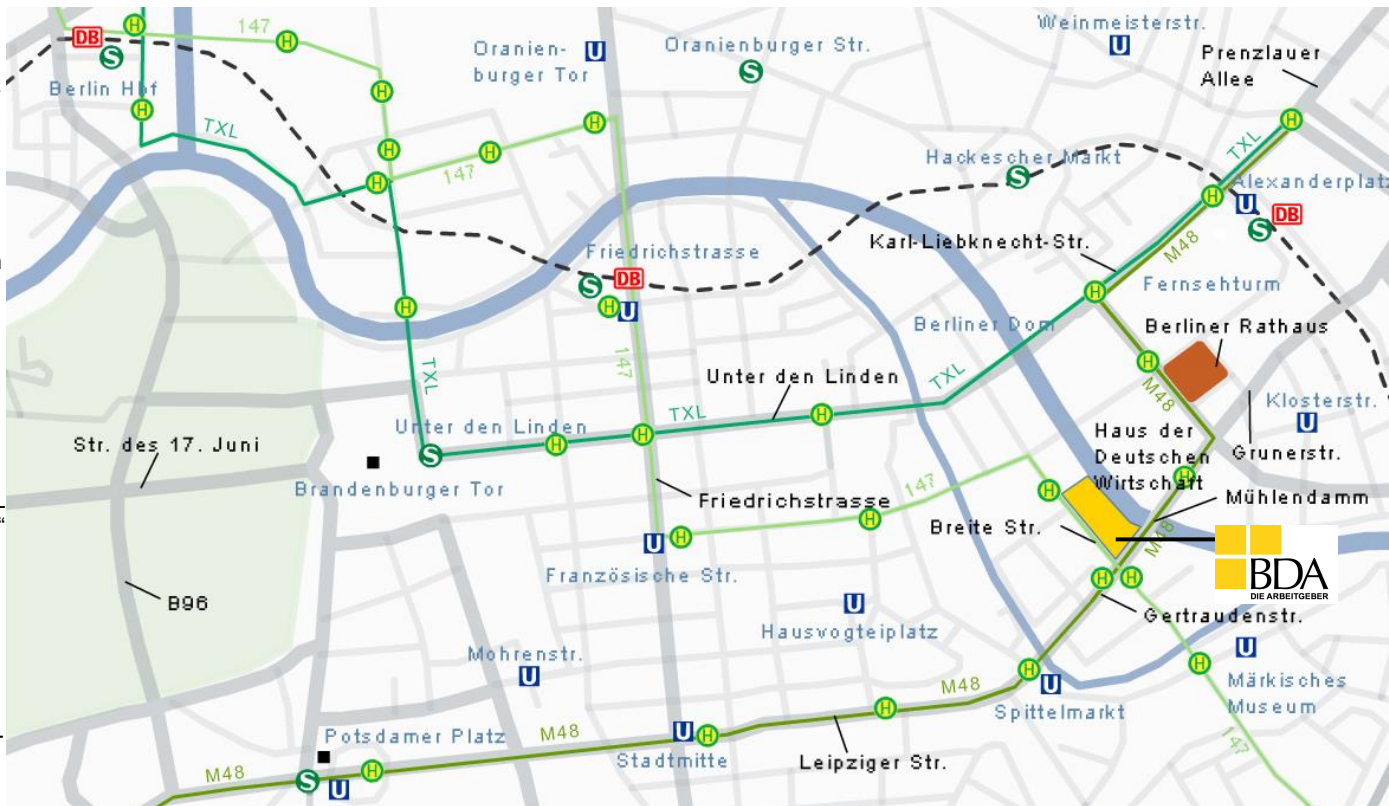

Anfahrt mit der Bahn

Reisen Sie mit der Deutschen Bahn an, empfehlen wir den Ausstieg am Berliner „Hauptbahnhof“ oder am Berliner „Ostbahnhof“. Fahren Sie von dort jeweils mit den S-Bahnlinien S5, S7 oder S75 bis „Alexanderplatz“. Oder Sie nehmen den Bus 147 und fahren bis Haltestelle Fischerinsel.

Anfahrt mit dem Flugzeug

Vom Flughafen Tegel nehmen Sie den Express-Bus TXL bis zur Haltestelle „Staatsoper“ und gehen dann zu Fuß über den Schlossplatz bis Breite Straße 29 (ca. 5 Minuten).

Vom Flughafen Schönefeld kommen Sie über den Bahnhof „Flughafen Berlin-Schönefeld“ zügig nach Berlin-Mitte. Nehmen Sie die Regionalbahn, sie fährt zweimal pro Stunde in die Stadt bis zum „Alexanderplatz“. Von hier aus erreichen Sie uns in ca. 10 Minuten zu Fuß.

Anfahrt mit dem Auto

Hannover/Nürnberg

Über die A115, Abfahrt 10 Kaiserdamm-Süd, Bismarckstraße (B5) bis Ernst-Reuter-Platz, dann Straße des 17. Juni, rechts in die Ebertstraße, links in die Behrenstraße, rechts in die Mauerstraße, links in die Französische Straße, geht in Werderstraße über, rechts abbiegen in die Breite Straße.

Dresden

Über A113, Abfahrt 1 Treptow, B96a Adlergestell, hinter dem Treptower Park rechts über Eisenbrücke, links in Stralauer Allee bis Stralauer Straße, links auf den Mühlendamm, rechts abbiegen in die Breite Straße